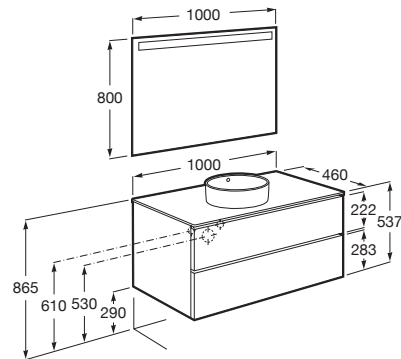

THE GAP

Pack (mueble base de dos cajones para lavabo sobre encimera en el centro y espejo LED)

MEDIDAS

Longitud	1000 mm
Anchura	460 mm
Altura	537 mm

COLORES Y ACABADOS

PVPR (IVA INCLUIDO)

1159,18 €

DIBUJOS TÉCNICOS

CARACTERÍSTICAS

Pack - Conjunto de mueble base de dos cajones para lavabo de sobre encimera en el centro y espejo Eidos con luz LED integrada en la parte superior. No incluye lavabo, patas ni grifería.

Espejo / Iluminación: Integrada en el espejo

Espejo / Tipo de luz: Led

Espejo / Índice de Protección de la luz: IP 44

Material / Mueble base: Tablero de particulas

Medidas / Espejo / Altura (mm): 800

Medidas / Espejo / Longitud (mm): 1000

Medidas / Lavabo y mueble / Altura (mm): 18

Mueble base / Combinación de puertas y cajones: 2 Cajones

Mueble base / Separadores internos

Mueble base / Sistema de apertura y cierre: Cajones con cierre amortiguado